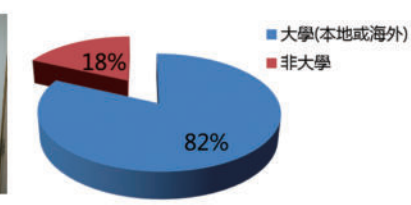

24-25 常規課程

54240357

24-25常規課程

中文 英文
數學 科學
小學功輔
初中全科
試前操卷

報讀優惠

9折

(16/9前報讀9-10月)

(報讀3個課程9折)

EN NO: 567205

觀塘分校 Hotline 23570263

觀塘康寧道103號地舖 (康寧道球場對面)

www.dec.edu.hk

P.1-P.3 功輔班

課程特點:

- 嚴格指導功課、默書及試前準備
- ★ 培養學員從錯誤中學習，獨立思考
- 提供符合個人進度的補充習作及試卷
- 訓練學員善用時間，提高學習效率

Regular Timetable (Junior Primary)		
課程編號	時段選擇 (一至五)	學費(P.1-3)
KT-HJPA	15:30-17:30 (2.0hrs)	$2280
KT-HJPB	16:00-18:00 (2.0hrs)	$2280
KT-HJPC	16:30-18:30 (2.0hrs)	$2280
KT-HJPD	17:00-19:00 (2.0hrs)	$2280
KT-HJPE	15:30-17:00 (1.5hrs)	$2080
KT-HJPF	16:00-17:30 (1.5hrs)	$2080
KT-HJPG	17:30-19:00 (1.5hrs)	$2080
KT-HJPH	15:30-18:00 (2.5hrs)	$2480
KT-HJPI	16:30-19:00 (2.5hrs)	$2480

P.4-P.6 功輔班

課程特點:

- 嚴格指導功課、默書及試前準備
- ★ 培養學員從錯誤中學習，獨立思考
- 提供符合個人進度的補充習作及試卷
- 訓練學員善用時間，提高學習效率

Regular Timetable (Senior Primary)		
課程編號	時段選擇 (一至五)	學費(P.4-6)
KT-HSPA	15:30-17:30 (2.0hrs)	$2380
KT-HSPB	16:00-18:00 (2.0hrs)	$2380
KT-HSPC	16:30-18:30 (2.0hrs)	$2380
KT-HSPD	17:00-19:00 (2.0hrs)	$2380
KT-HSPE	15:30-17:00 (1.5hrs)	$2180
KT-HSPF	16:00-17:30 (1.5hrs)	$2180
KT-HSPG	17:30-19:00 (1.5hrs)	$2180
KT-HSPH	15:30-18:00 (2.5hrs)	$2580
KT-HSPI	16:30-19:00 (2.5hrs)	$2580

F.1-F.3 全科班

課程特點:

- 重點教授中、英、數、科學重點
- ★ 指導學員日常功課，按學校制定溫習內容
- 解答學科疑難，糾正錯誤
- 配備相關補充習作，強化所學

Regular Timetable (Junior Secondary)			
對象	課程編號	時段選擇	學費
F.1	KT-HF1	二至五 15:00-19:00	$1720/ 8堂
		或	
F.2	KT-HF2	星期六 10:00-15:00	$2322/12堂
		(每堂1小時15分鐘)	
F.3	KT-HF3	(歡迎查詢)	

成效分享

飛躍寫作課程

常規科學專科

學生升中統計

升讀著名英文中學名單

- 銅鑼灣聖保祿中學
- 聖吉中學
- 跑馬地聖保祿中學
- 藍田聖保祿中學
- 英華女書院
- 聖保羅女子中學
- 嘉諾撒瑪利中學
- 觀塘瑪利諾書院
- 庇理羅士女子中學
- 順利天主教中學
- 港大同學會書院
- 保良局第一張永慶中學
- 協恩中學
- 福建中學
- 聖羅撒書院
- 德望中學
- 羅氏基金中學
- 眾多優秀學校，未能盡錄...

小學成績統計

學生就讀小學學校名單

- 瑪利曼小學
- 德望學校
- 聖約瑟英文小學
- 德田李兆強小學
- 福建中學附屬小學
- 九龍塘聖家小學
- 馬頭涌官立小學
- 九龍灣聖約翰小學
- 保良局何善南小學
- 眾多優秀學校，未能盡錄...

升讀大學統計

中學組