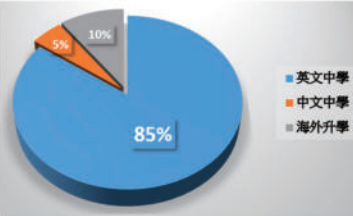

成效分享

飛躍寫作課程

常規科學專科

學生升中統計

升讀著名英文中學名單

- 銅鑼灣聖保祿中學
- 聖吉中學
- 跑馬地聖保祿中學
- 藍田聖保祿中學
- 英華女書院
- 聖保羅女子中學
- 嘉諾撒瑪利中學
- 觀塘瑪利諾書院
- 庇理羅士女子中學
- 順利天主教中學
- 港大同學會書院
- 保良局第一張永慶中學
- 協恩中學
- 福建中學
- 聖羅撒書院
- 德望中學
- 羅氏基金中學
- 眾多優秀學校，未能盡錄...