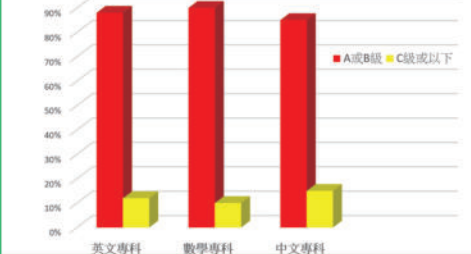

成效分享

飛躍寫作課程

常規科學專科

學生升中統計

升讀著名英文中學名單

- 銅鑼灣聖保祿中學
- 聖吉中學
- 跑馬地聖保祿中學
- 藍田聖保祿中學
- 英華女書院
- 聖保羅女子中學
- 嘉諾撒瑪利中學
- 觀塘瑪利諾書院
- 庇理羅士女子中學
- 順利天主教中學
- 港大同學會書院
- 保良局第一張永慶中學
- 協恩中學
- 福建中學
- 聖羅撒書院
- 德望中學
- 羅氏基金中學
- 眾多優秀學校，未能盡錄...

小學成績統計

學生就讀小學學校名單

- 瑪利曼小學
- 德望學校
- 聖約瑟英文小學
- 德田李兆強小學
- 福建中學附屬小學
- 九龍塘聖家小學
- 馬頭涌官立小學
- 九龍灣聖約翰小學
- 保良局何善南小學
- 眾多優秀學校，未能盡錄...

升讀大學統計

中學組

- 強化寫作底蘊，培養青少年作家；
- 對比分析名家名篇，取其精華，化為己用，建立個人寫作風格；
- 寫作專才親自任教，推薦學生參與徵文比賽；
- 有豐富作文評判經驗之老師給予學生專業評語，有效提昇寫作水平。